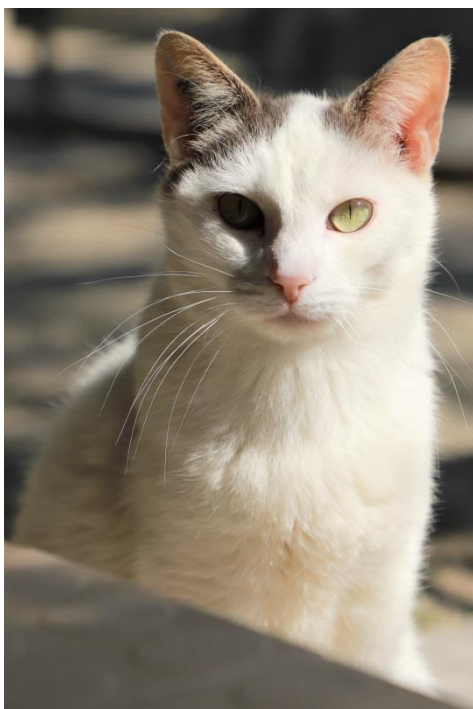

ARAMIS

LC8 – tat : 169AAX

Né le 01/03/2015

**Timide mais gentil, au refuge
depuis 2015**